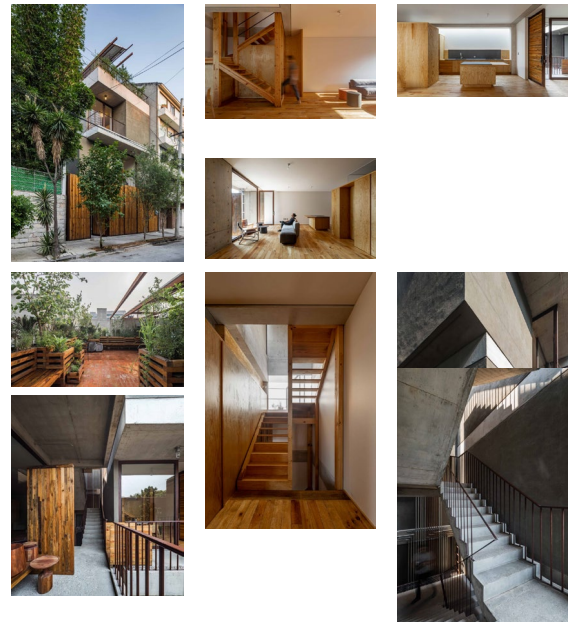

<http://glocal.mx/>

glocal
design magazine
glocal design magazine

Arquitectura Diseño Interiorismo Moda Destino Design Films Opinión

15 JULIO 2020

Propuestas de regeneración urbana

Por: Redacción
Fotos: Onnis Luque