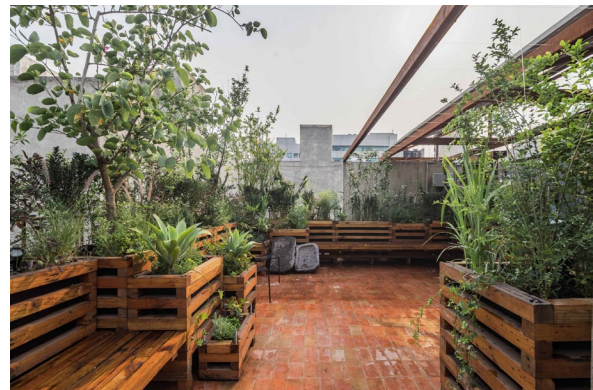

<http://glocal.mx/>

glocal
design magazine
glocal design magazine

Arquitectura Diseño Interiorismo Moda Destino Design Films Opinión

15 JULIO 2020

Propuestas de regeneración urbana

Por: Redacción
Fotos: Onnis Luque